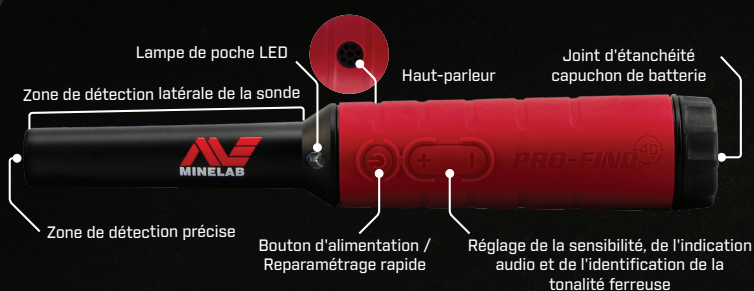

PRO-FIND 40 — Plus profond, plus rapide, plus difficile.

AUGMENTATION DE LA PROFONDEUR

Fines algorithmes et les circuits soigneusement réglés permettent d'augmenter la profondeur de détection de 10 %*, ce qui fait du PRO-FIND 40 le pinpointer le plus profond et le plus précis de Minelab.

SENSIBILITÉ RÉGLABLE

Cinq niveaux de sensibilité vous permettent de régler avec précision la profondeur maximale et le bruit minimal dans toutes les conditions de terrain.

IMPERMÉABLE

Conception robuste et étanche - idéale pour le repérage sur les plages et les rivières. Le compagnon idéal d'un détecteur de l'eau.

HAUTE VISIBILITÉ - AVEC ALARME DE PERTE

La poignée rouge vif du pointeur PRO-FIND 40 et l'alarme de perte facilitent la localisation de votre PRO-FIND 40 oublié.

IDENTIFICATION DE LA TONALITÉ FERREUSE

Deux réponses différentes vous permettent d'identifier les déchets ferreux des trésors non ferreux.

TECHNOLOGIE DIF

Le DIF réduit considérablement les interférences avec un détecteur en fonctionnement lorsque le PRO-FIND 40 est éteint.

Spécifications techniques

Technologies essentielles	DÉTECTEUR DE MÉTAUX À TRÈS BASSE FRÉQUENCE, DÉTECTEUR AVEC RÉDUCTION D'INTERFÉRENCE
Identification de la cible	Identification de la tonalité ferreuse
Sensibilité	Réglable (5 niveaux)
Imperméable	Étanchéité jusqu'à 3 m (10 ft)
Réajustement rapide	Oui
Indication audio	On, Off
Indication des vibrations	On, Off
Lampe de poche LED	Oui
Batterie	9V PP3 (inclus)
Durée de vie de la batterie	20 heures nominales
Longueur	247 mm (9,7 in)
Poids	198 g (6,6 oz) sans batterie 234 g (8,3 oz) avec la batterie
Accessoires	Holster, Lanyard
Garantie	24 mois